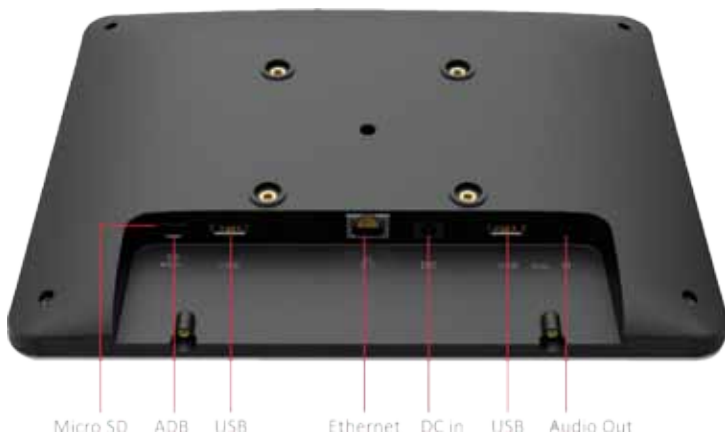

Micro SD ADB USB Ethernet DC in USB Audio Out